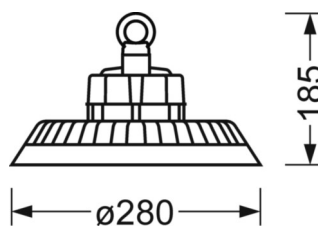

## Оптика

Оснастка	LED, цветопередача/оттенок света CRI ≥ 80 / 4000K
Допуск для координаты цветности (MacAdam)	5SDCM
Фотобиологическая безопасность (светильник)	RG1
Номинальный световой поток	11394lm
Срок службы LED	50000h L80/B10 (Tq 50°C)
светоотдача светильников	142lm/W
Угол излучения	85°
UGR поп./вдоль	25.5 / 25.5

## DEEP-LINK

<https://www.regiolux.de/ru/article/37362016194>

Ссылка	LED 11400lm 840
ηLB	100 %
Φ ↓↑	100 % / 0 %
UGR поп./вдоль	25.5 / 25.5

**Механика**

цвет корпуса	черный
размеры (LxWxH/DxH)	280mm x 185mm
вес (нетто)	3kg
Вид монтажа	установка отдельных светильников на подвесе, Потолочная одиночная установка

**размеры**

H	185 mm	Высота
D	280 mm	Диаметр