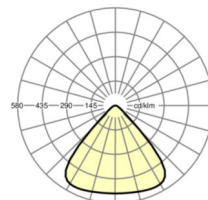

параметры

номер заказа	37362016194
код EAN	4020863468119
номер таможенного тарифа	94051190
Знак прохождения контроля	IP 65, класс защиты I, F, D, Indoor, CE
Степень ударопрочности IK	IK08 (-30°C bis 50°C)
Температура окружения	ta -30°C в 50°C
Особые свойства	Готовность к IoT «Ready for IoT»
Гарантийный срок	5 лет
Государственные программы поддержки	BEG - государственные субсидии для энергосберегающих зданий (действительна только для Германии)

электротехника

Балласт	Электронный драйвер DALI (1 штука)
проводка	5x1mm²
Мощность системы	80W
сетевое напряжение	230V/50Hz
автоматический предохранитель (пусковой ток)	6 штук/B10, 9 штук/B16, 10 штук/C10, 16 штук/C16
класс энергосбережения/Источник света	C

Оптика

Оснастка	LED, цветопередача/оттенок света CRI ≥ 80 / 4000K
Допуск для координаты цветности (MacAdam)	5SDCM
Фотобиологическая безопасность (светильник)	RG1
Номинальный световой поток	11394lm
Срок службы LED	50000h L80/B10 (Tq 50°C)
светоотдача светильников	142lm/W
Угол излучения	85°
UGR поп./вдоль	25.5 / 25.5

DEEP-LINK

<https://www.regiolux.de/ru/article/37362016194>